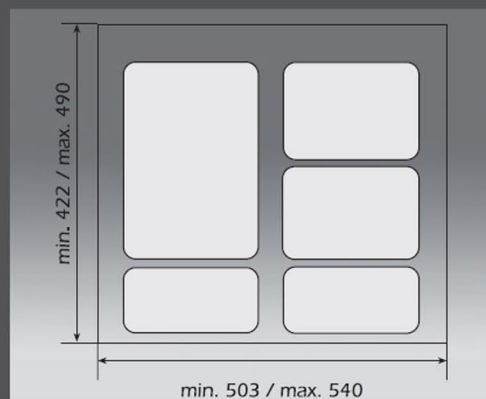

836 913-11
Farbe: alugrau

24 Liter
2 x 12 Liter
24 litres
2 x 12 litres

230 mm
230 mm

B 503 - 540
T 422 - 490
W 503 - 540
D 422 - 490

836 908-11
Farbe: alugrau

28 Liter
2 x 14 Liter
28 litres
2 x 14 litres

250 mm
250 mm

B 503 - 540
T 422 - 490
W 503 - 540
D 422 - 490

Maßzeichnung in mm zu:
dimensional drawing in mm for:

836 913-11
836 908-11

FÜR
60er
SCHRÄNKE

mit
zusätzlichen
Ablageschalen

with
removable
dishes

Art.-Nr.
item no.

Inhalt
Capacity

Einbauhöhe
built in height

Einbaumaße
built in measurements

836 901-11
Farbe: alugrau

31 Liter
1 x 16 + 2 x 7,5 Liter
31 litres
1 x 16 + 2 x 7,5 litres

300 mm
300 mm

B 503 - 540
T 422 - 490
W 503 - 540
D 422 - 490