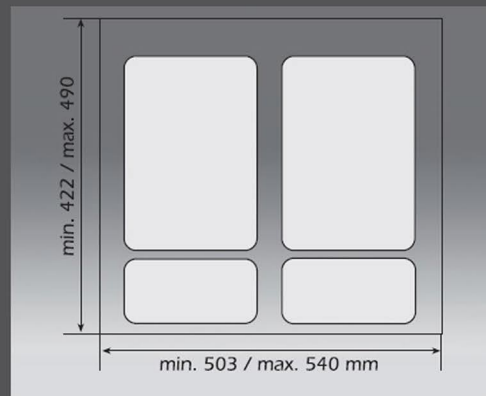

Pullboy Flex 60-120

FÜR
60er
SCHRÄNKE

mit
zusätzlichen
Ablageschalen

with
removable
dishes

Art.-Nr.
item no.

Inhalt
Capacity

Einbauhöhe
built in height

Einbaumaße
built in measurements

836 913-11
Farbe: alugrau

24 Liter
2 x 12 Liter
24 litres
2 x 12 litres

230 mm
230 mm

B 503 - 540
T 422 - 490
W 503 - 540
D 422 - 490

836 908-11
Farbe: alugrau

28 Liter
2 x 14 Liter
28 litres
2 x 14 litres

250 mm
250 mm

B 503 - 540
T 422 - 490
W 503 - 540
D 422 - 490

Maßzeichnung in mm zu:
dimensional drawing in mm for:

836 913-11
836 908-11

FÜR
60er
SCHRÄNKE

mit
zusätzlichen
Ablageschalen

with
removable
dishes

Art.-Nr.
item no.

Inhalt
Capacity

Einbauhöhe
built in height

Einbaumaße
built in measurements

836 901-11
Farbe: alugrau

31 Liter
1 x 16 + 2 x 7,5 Liter
31 litres
1 x 16 + 2 x 7,5 litres

300 mm
300 mm

B 503 - 540
T 422 - 490
W 503 - 540
D 422 - 490