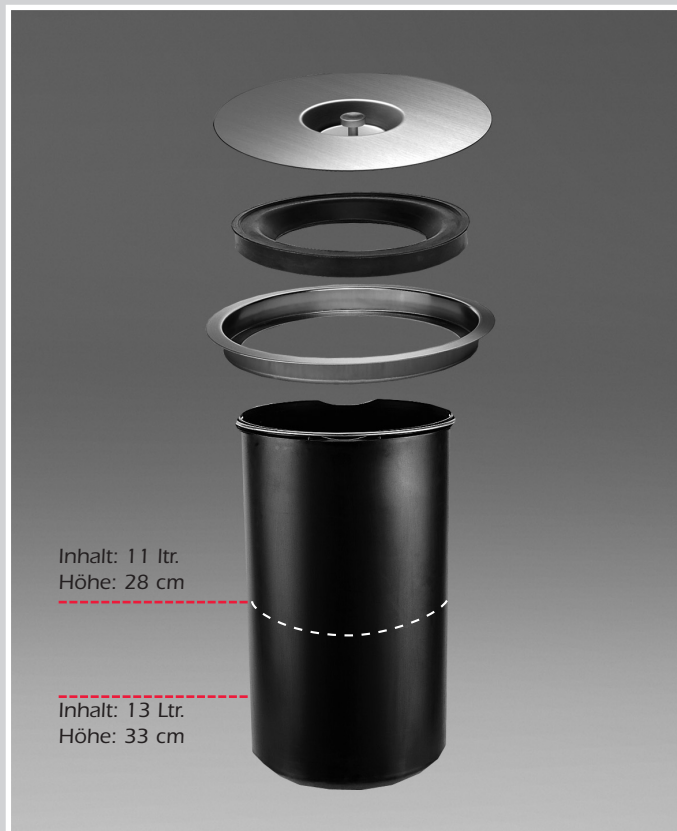

## Ergo-Master

060 100-47 / 060 300-47

Die Pflege und Reinigung kann mit handelsüblichen Reinigungsmitteln erfolgen.

The waste bin can be cleaned with commercial household cleaner.

La poubelle peut être nettoyée avec produits de nettoyage usuels.