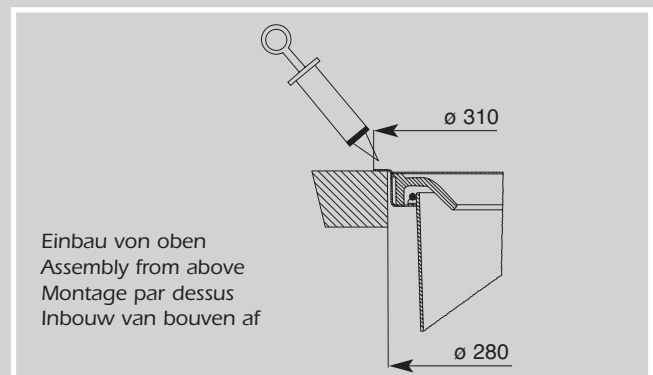

Montageanleitung Assembly instructions Instructions de montage Instruccion den montaje Montagehandleiding